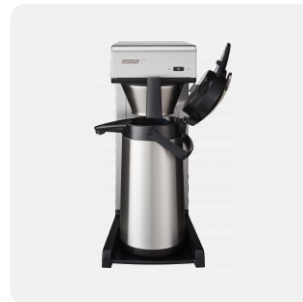

TH

**/// BRAVILOR
BONAMAT**

TH

Prijs € 473,00 **Artikelnummer** 8.010.040.31002

Omschrijving

Met de TH filterkoffiemachine zet u rechtstreeks verse koffie in een [airpot](#) of [thermoskan](#). Dit koffieapparaat is eenvoudig te bedienen en gemakkelijk te onderhouden. De duurzame TH past in een situatie waar nu en dan kunnen koffie nodig zijn en is geschikt voor intensief gebruik.

Wordt exclusief airpot of thermoskan geleverd

Efficiënte bediening met drukknop voor het aan- en uitschakelen van de koffiemachine

Signalen geven aan wanneer de koffie klaar is en wanneer het koffieapparaat moet worden ontkalkt

Professionele filterkoffiemachine die wordt aanbevolen voor onder meer kleine kantoren, schoolgebouwen en (sport)kantines

Specificaties

Aansluitwaarde

230V~ 50/60Hz 2310W

Dranken

Koffie

Uurcapaciteit

19 l

Afmetingen

235x406x545mm

Zettijd

7 min. / 2,2 liter

Ingrediënten

Gemalen koffie